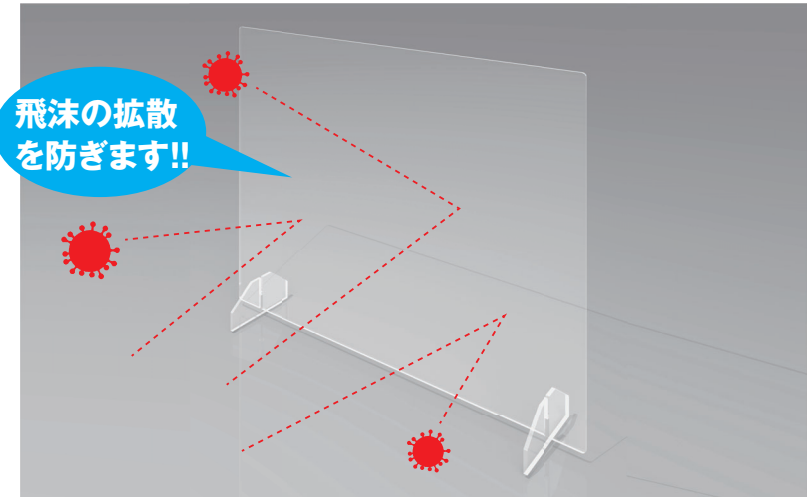

飛沫防止仕切り板（簡易型）

写真はイメージです

簡単組み立て式の透明アクリルパネルです。
隣り合うデスクの仕切りとしてご利用いただけます。

サイズ：幅 600mm× 高さ 500mm

サイズ変更について

※お客様のご希望に応じて、サイズ変更等
特注対応いたします。
特注品は別途費用がかかりますが、
お気軽にお声がけ下さい。

アクリル製品のお取り扱いについて

※アクリル製品は表面が傷つきやすい為、お手入れの際は
中性洗剤を含ませた柔らかい布で軽くふいてください。
※消毒の際は塩素系洗剤を使用し、アルコール・シンナー
・ベンジン等の液体は使用しないでください。
ひび割れの原因となります。