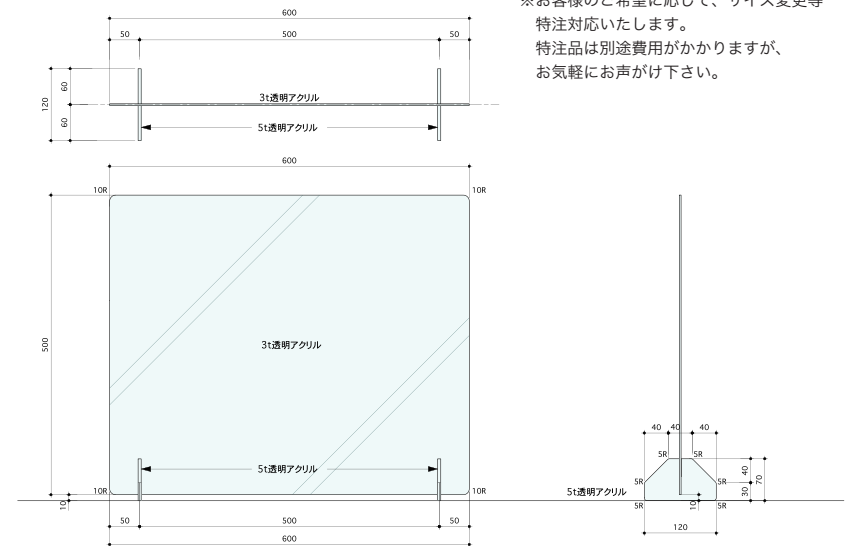

飛沫防止仕切り板（簡易型）

写真はイメージです

簡単組み立て式の透明アクリルパネルです。
隣り合うデスクの仕切りとしてご利用いただけます。

サイズ：幅 600mm× 高さ 500mm

サイズ変更について

※お客様のご希望に応じて、サイズ変更等
特注対応いたします。
特注品は別途費用がかかりますが、
お気軽にお声がけ下さい。

アクリル製品のお取り扱いについて

※アクリル製品は表面が傷つきやすい為、お手入れの際は
中性洗剤を含ませた柔らかい布で軽くふいてください。
※消毒の際は塩素系洗剤を使用し、アルコール・シンナー
・ベンジン等の液体は使用しないでください。
ひび割れの原因となります。